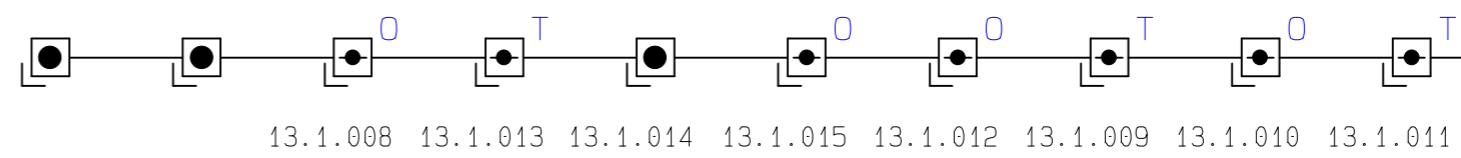

Podlaží +0,00

Podlaží +4,80

DETAIL PŘIPOJENÍ ZÁTĚŽE K RELEVÝM POTENCIÁLOVÝM VÝSTUPŮM

EPS/230V,50Hz,40VA,12Vss

LEGENDA MÍSTNOSTÍ

Č.M.	ÚČEL MÍSTNOSTI	PODLAHA	PLOCHA m ²
201	VÝROBNA	STÁV. BETONOVÁ	186,60
202	PŘEDSÍŇ	KER. DLAŽBA	5,20
203	VELÍN	KER. DLAŽBA	8,29
204	WC	KER. DLAŽBA	1,56
205	SPRCHA	KER. DLAŽBA	2,83

POZNÁMKA :

1. Prostedí v prostorách s EPS, dle ČSN 33 2000-3, je BE2N3, pokud není uvedeno jinak.
2. Všecké kabelové rozvody EPS budou provedeny kabelem JXFE-V 2x2x0,8.
3. Kabelové rozvody EPS budou provedeny v Mars žlábech na povrchu.
4. Přesné umístění prvků EPS, s ohledem na technologii, bude stanoveno při montáži.

Ks/m	Typ	Popis	Výrobce	Dodavatel	Obj. číslo	ks	Cena celkem
3					SIRÉNA RO/R/D		
3	MHA 143	Hlásič tlačítkový IP 65, NBÚ	Lites		06XK.0532011	2900	8700.00
1	MHY 734	Zásuvka	Lites		06XK.5070241	200	200.00
8	MHG 282.049	Hlásič kouře optický těžký, napěťový	Lites		06XN.0600491	3350	26800.00
7	MHG 385.058	Hlásič teplot těžký, napěťový, 54÷70 °C	Lites		06XN.0600581	2050	14350.00
1	MHG 243	Hlásič kouře optický, adresovatelný	Lites		06XN.0600851	1575	1575.00
2	MHS 809	Tablo obsluhy k MHU 109	Lites		06XN.2600701	19650	39300.00
2	MHU 109	Ústředna EPS adresovatelná - 256 adres	Lites		06XP.7610301	36850	73700.00
2	JXFE-V 2x2x0,8	Sdělovací kabel, stíněný, rudý, požáru odolný	Lamela Electric		JXFE-V 2x2x0,8	46	92.00