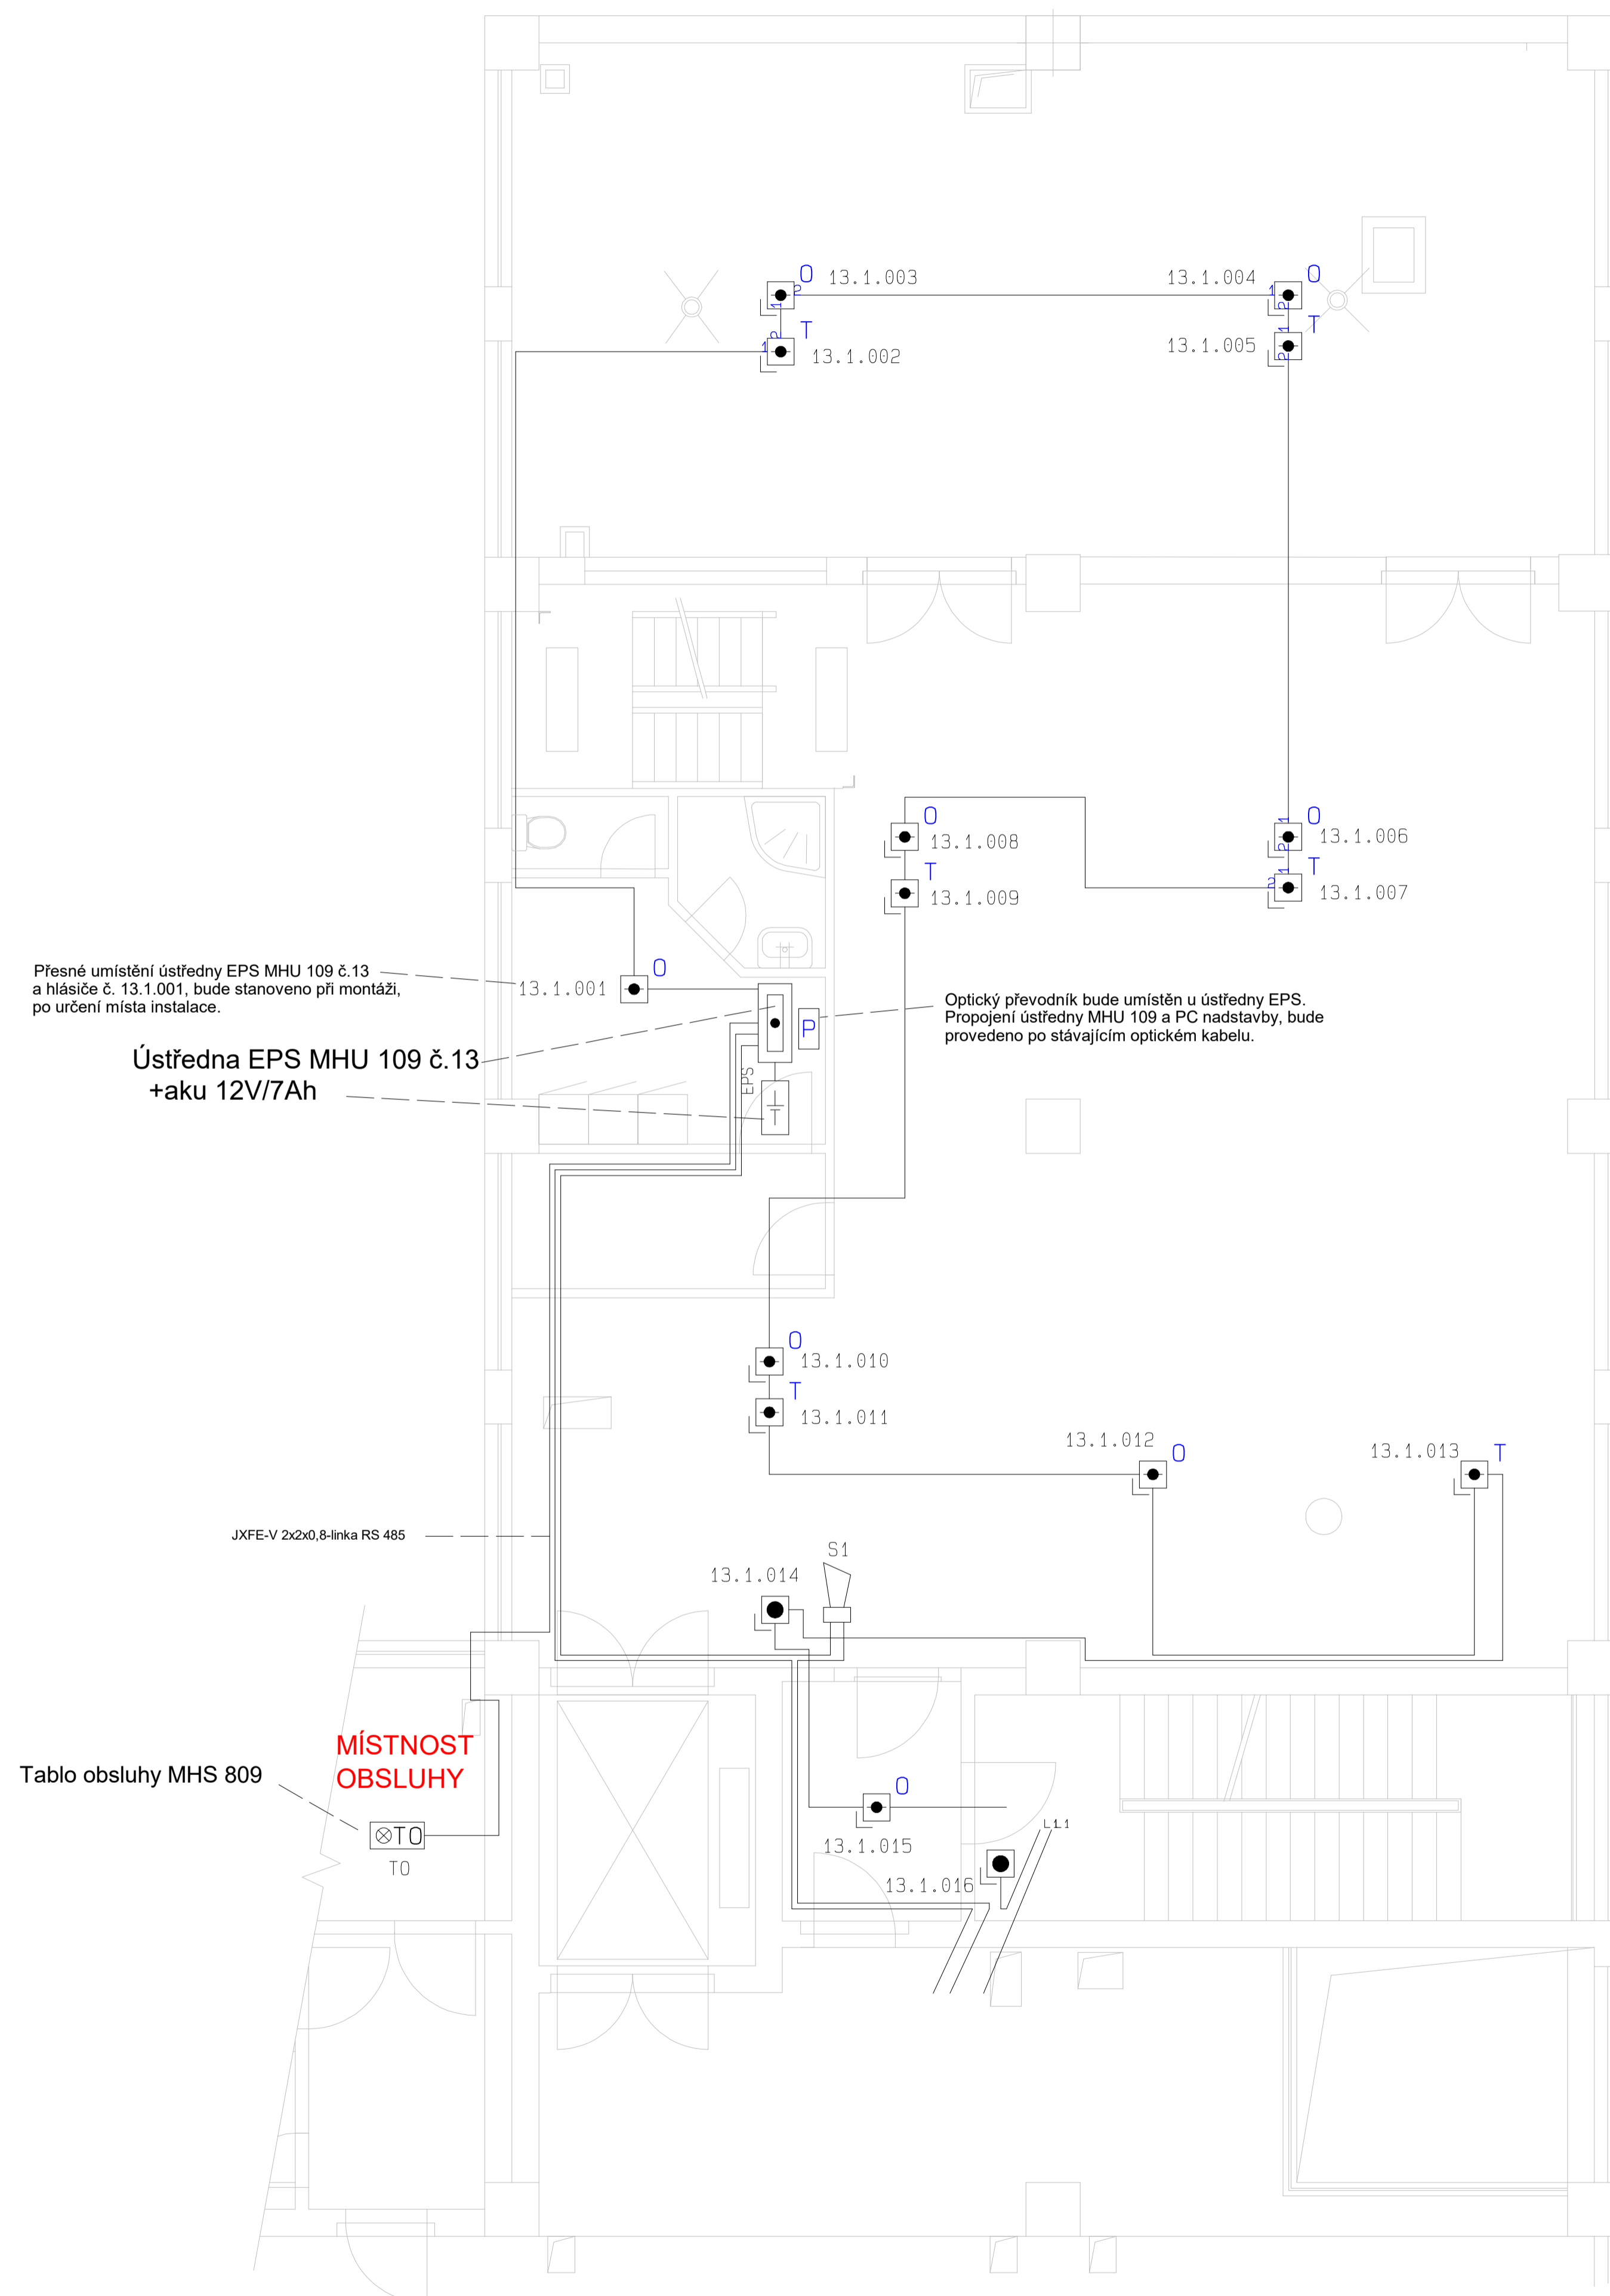

Podlaží +0,00

Podlaží +4,80

DETAIL PŘIPOJENÍ ZÁTĚŽE K RELEVÝM POTENCIÁLOVÝM VÝSTUPŮM

EPS/230V,50Hz,40VA,12Vss

LEGENDA MÍSTNOSTÍ

Č.M.	ÚČEL MÍSTNOSTI	PODLAHA	PLOCHA m ²
201	VÝROBNA	STÁV. BETONOVÁ	186,60
202	PŘEDSÍŇ	KER. DLAŽBA	5,20
203	VELÍN	KER. DLAŽBA	8,29
204	WC	KER. DLAŽBA	1,56
205	SPRCHA	KER. DLAŽBA	2,83

POZNÁMKA :

1. Prostedí v prostorách s EPS, dle ČSN 33 2000-3, je BE2N3, pokud není uvedeno jinak.
2. Všecké kabelové rozvody EPS budou provedeny kabelem JXFE-V 2x2x0,8.
3. Kabelové rozvody EPS budou provedeny v Mars žlábech na povrchu.
4. Přesné umístění prvků EPS, s ohledem na technologii, bude stanoveno při montáži.